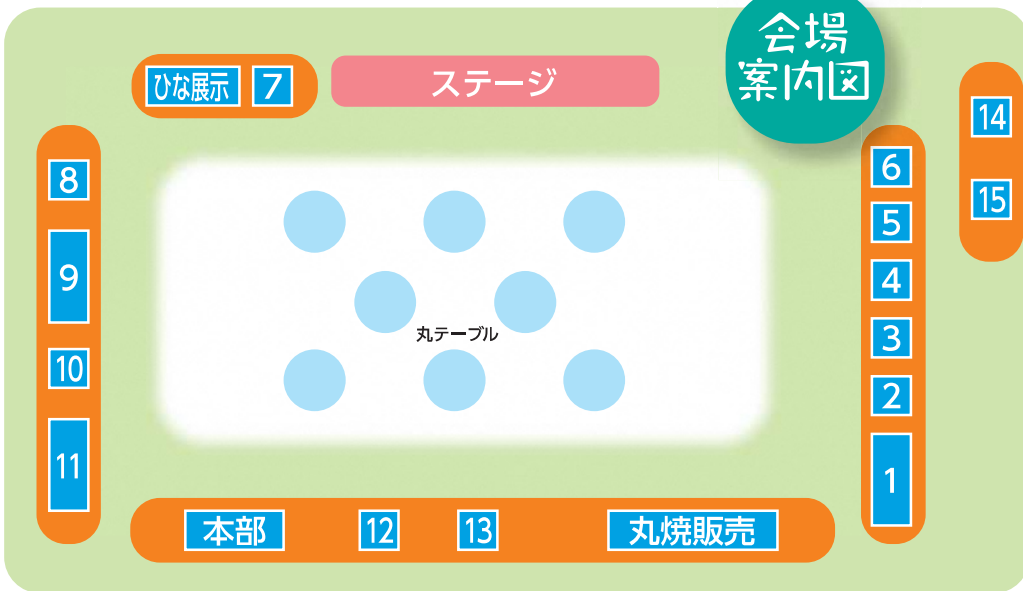

会場案内図

1. 1 農業振興公社
2. 2 レストランシャモール
3. 3 シャモとワインの店 陽風水
4. 4 ニュー新川
5. 5 そば研究会
6. 6 築地 鳥藤
7. 7 川内ワイン
8. 8 割烹居酒屋 松よし
9. 9 FUJINOYA
10. 10 まんなむ
11. 11 商工会青年部
12. 12 ふくしま未来農業協同組合
13. 13 あじせん
14. 14 笑夢カレー
15. 15 スマイルファーム

TIME SCHEDULE

5/2 (土)

- 9:00~9:30 開会式
- 9:30~10:00 山木屋太鼓
- 10:30~11:00 うたごえ広場 Great-Birds
- 11:00~11:30 福島もも娘
- 12:00~12:30 新福島芸能倶楽部
- 12:30~13:00 yumy's
- 13:00~13:30 コンフルエンシア Jr 星組・月組
- 13:30~14:00 YAMATOバンド
- 14:00~14:30 漫談 綾小路なみまる
- 14:30~15:00 世界一長い丸焼き挑戦スタート!
- 15:00~16:00 お笑い芸人 響・母心 ステージショー

5/3 (日)

- 9:00~9:30 川俣中学校 吹奏楽部
- 10:00~10:30 アミーゴ・デ・かわまた&ケーナ愛好会
- 10:30~11:00 シルク4スターズ
- 11:00~11:30 ★シャモ鳴きまねコンテスト
- 11:30~12:00 フラダンス ハーラウ ラウラーナニ
- 12:00~12:30 ★来場者参加型イベント
- 13:00~13:30 商工会女性部&お客様ネットワーク
- 13:30~14:00 和太鼓「高野樹」×よさこい「桃花」
- 14:00~14:30 川俣高等学校 (合唱、演奏)
- 14:30~15:00 コンフルエンシア
- 15:00~15:30 カラーライオット
- 15:30~16:00 大福まき、閉会

※イベント内容、時間等が若干変更になる場合があります。あらかじめご了承ください。