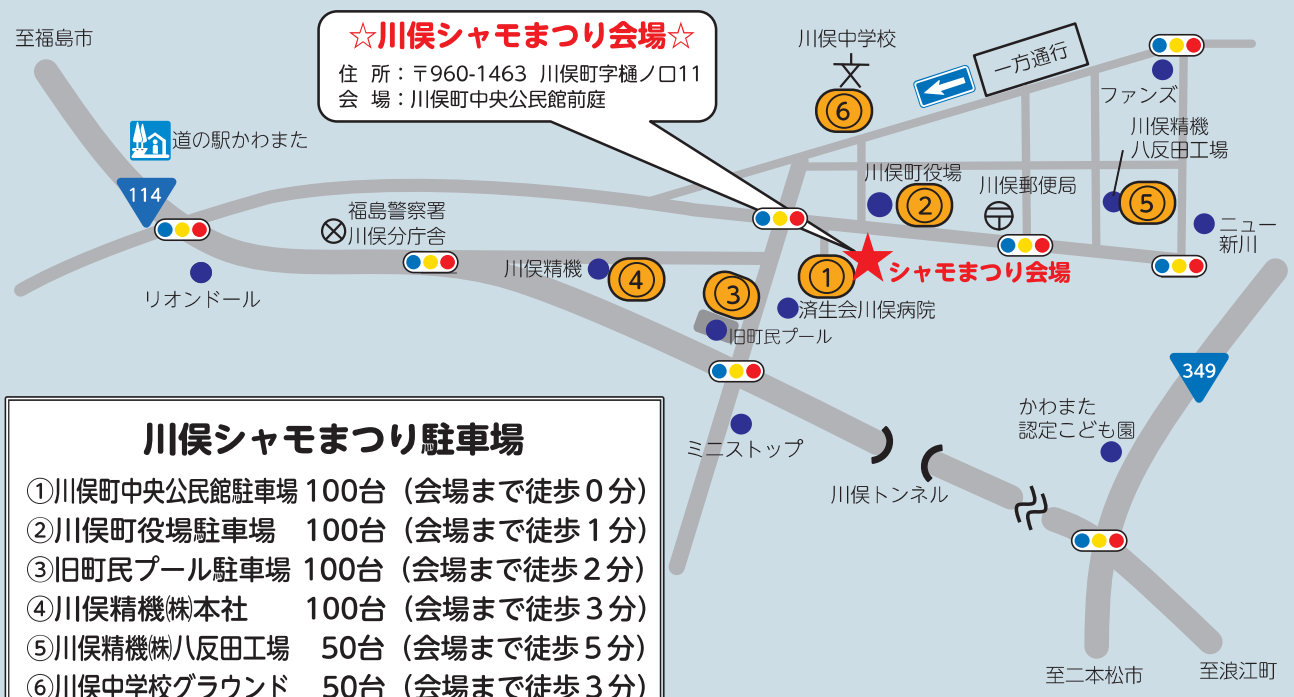

会場：川俣町中央公民館

過去一の長さ!

世界一長い丸焼きに挑戦!

丸焼き戦士 150名募集

参加料：1人5,000円

参加特典：限定Tシャツ+丸焼き1羽

参加申込フォーム

スペシャルゲスト

TIME SCHEDULE

5/2 (土)

- 9:00~9:30 開会式
- 9:30~10:00 山木屋太鼓
- 10:30~11:00 うたごえ広場 Great-Birds
- 11:00~11:30 福島もも娘
- 12:00~12:30 新福島芸能倶楽部
- 12:30~13:00 yumy's
- 13:00~13:30 コンフルエンシア Jr 星組・月組
- 13:30~14:00 YAMATOバンド
- 14:00~14:30 漫談 綾小路なみまる
- 14:30~15:00 世界一長い丸焼き挑戦スタート!
- 15:00~16:00 お笑い芸人 響・母心 ステージショー

5/3 (日)

- 9:00~9:30 川俣中学校 吹奏楽部
- 10:00~10:30 アミーゴ・デ・かわまた&ケーナ愛好会
- 10:30~11:00 シルク4スターズ
- 11:00~11:30 ★シャモ鳴きまねコンテスト
- 11:30~12:00 フラダンス ハーラウ ラウラーナニ
- 12:00~12:30 ★来場者参加型イベント
- 13:00~13:30 商工会女性部&お客様ネットワーク
- 13:30~14:00 和太鼓「高野樹」×よさこい「桃花」
- 14:00~14:30 川俣高等学校 (合唱、演奏)
- 14:30~15:00 コンフルエンシア
- 15:00~15:30 カラーライオット
- 15:30~16:00 大福まき、閉会

※イベント内容、時間等が若干変更になる場合があります。あらかじめご了承ください。

第21回 川俣シャモまつり 駐車場案内図

- ### 川俣シャモまつり駐車場
- ①川俣町中央公民館駐車場 100台 (会場まで徒歩0分)
 - ②川俣町役場駐車場 100台 (会場まで徒歩1分)
 - ③旧町民プール駐車場 100台 (会場まで徒歩2分)
 - ④川俣精機株本社 100台 (会場まで徒歩3分)
 - ⑤川俣精機株八反田工場 50台 (会場まで徒歩5分)
 - ⑥川俣中学校グラウンド 50台 (会場まで徒歩3分)
- ※ 指定駐車場以外への駐車は、ご遠慮ください。
 ※ 駐車場内での事故・盗難等については、責任を負いません。